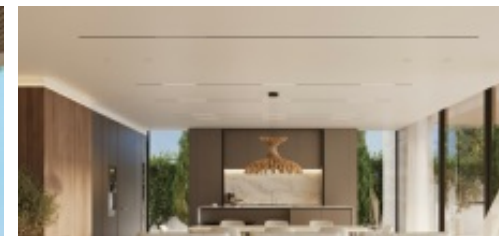

QUESTATES

HIGH QUALITY PROPERTIES MARBELLA

Ref: 5946236

Villa

Benahavis

Een nieuwe collectie van zestien high-end woningen, gelegen ten zuiden van El Madroñal in een van de meest begeerde en gewilde domeinen van Benahavis.

Deze prachtige huizen, gekenmerkt door opvallende architectuur en zorgvuldig ontworpen interieurs, zullen worden genesteld in een beveiligd omheind complex, gelegen op het hoogste punt van de urbanisatie. Omgeven door rust en omarmd door de natuur, bieden de villa's een ongeëvenaard panoramisch uitzicht op de baai van Marbella en de Middellandse Zee, terwijl ze gunstig gelegen zijn op slechts tien minuten rijden van Puerto Banus.

Opties zijn er in overvloed met vijf of zes slaapkamers, zorgvuldig gerangschikt over drie niveaus, verspreid over ongeveer 850 vierkante meter aan indrukwekkende ruimtes. Het hoofdniveau onthult een open...

Bewoonbare oppervlakte: 881m²

Terras oppervlakte: 248m²

Prijs : prijs op aanvraag

Aantal slaapkamers: 6

Aantal badkamers: 6

Calle Francisco Villalón - Local 13, Marina Banús 4 - 29660 Puerto Banús - Nueva Andalucia, Málaga - Spanje
www.questates.com - info@questates.com - +34 952 819 174