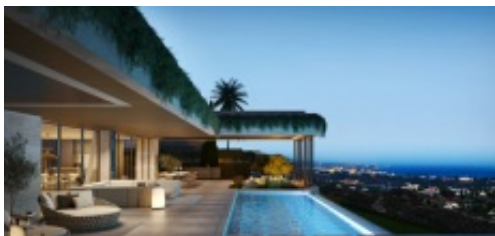

QUESTATES

HIGH QUALITY PROPERTIES MARBELLA

Ref: 5946236

Villa

Benahavis

Een nieuwe collectie van zestien high-end woningen, gelegen ten zuiden van El Madroñal in een van de meest begeerde en gewilde domeinen van Benahavis.

Deze prachtige huizen, gekenmerkt door opvallende architectuur en zorgvuldig ontworpen interieurs, zullen worden genesteld in een beveiligd omheind complex, gelegen op het hoogste punt van de urbanisatie. Omgeven door rust en omarmd door de natuur, bieden de villa's een ongeëvenaard panoramisch uitzicht op de baai van Marbella en de Middellandse Zee, terwijl ze gunstig gelegen zijn op slechts tien minuten rijden van Puerto Banus.