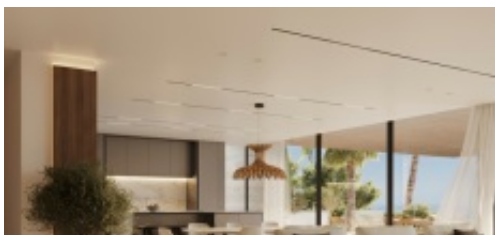

QUESTATES

HIGH QUALITY PROPERTIES MARBELLA

Ref: 5946236

Villa

Benahavis

Een nieuwe collectie van zestien high-end woningen, gelegen ten zuiden van El Madroñal in een van de meest begeerde en gewilde domeinen van Benahavis.

Deze prachtige huizen, gekenmerkt door opvallende architectuur en zorgvuldig ontworpen interieurs, zullen worden genesteld in een beveiligd omheind complex, gelegen op het hoogste punt van de urbanisatie. Omgeven door rust en omarmd door de natuur, bieden de villa's een ongeëvenaard panoramisch uitzicht op de baai van Marbella en de Middellandse Zee, terwijl ze gunstig gelegen zijn op slechts tien minuten rijden van Puerto Banus.

Opties zijn er in overvloed met vijf of zes slaapkamers, zorgvuldig gerangschikt over drie niveaus, verspreid over ongeveer 850 vierkante meter aan indrukwekkende ruimtes. Het hoofdniveau onthult een open...

Bewoonbare oppervlakte: 881m²

Terras oppervlakte: 248m²

Prijs : prijs op aanvraag

Aantal slaapkamers: 6

Aantal badkamers: 6

Calle Francisco Villalón - Local 13, Marina Banús 4 - 29660 Puerto Banús - Nueva Andalucia, Málaga - Spanje
www.questates.com - info@questates.com - +34 952 819 174