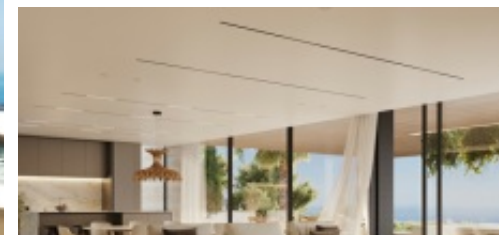

QUESTATES

HIGH QUALITY PROPERTIES MARBELLA

Ref: 5946236

Villa

Benahavis

Een nieuwe collectie van zestien high-end woningen, gelegen ten zuiden van El Madroñal in een van de meest begeerde en gewilde domeinen van Benahavis.

Deze prachtige huizen, gekenmerkt door opvallende architectuur en zorgvuldig ontworpen interieurs, zullen worden genesteld in een beveiligd omheind complex, gelegen op het hoogste punt van de urbanisatie. Omgeven door rust en omarmd door de natuur, bieden de villa's een ongeëvenaard panoramisch uitzicht op de baai van Marbella en de Middellandse Zee, terwijl ze gunstig gelegen zijn op slechts tien minuten rijden van Puerto Banus.

Opties zijn er in overvloed met vijf of zes slaapkamers, zorgvuldig gerangschikt over drie niveaus, verspreid over ongeveer 850 vierkante meter aan indrukwekkende ruimtes. Het hoofdniveau onthult een open...

Bewoonbare oppervlakte: 881m²

Terras oppervlakte: 248m²

Prijs : prijs op aanvraag

Aantal slaapkamers: 6

Aantal badkamers: 6

Calle Francisco Villalón - Local 13, Marina Banús 4 - 29660 Puerto Banús - Nueva Andalucia, Málaga - Spanje
www.questates.com - info@questates.com - +34 952 819 174