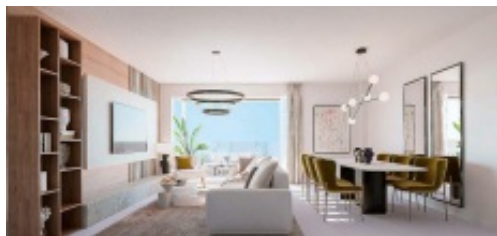

QUESTATES

HIGH QUALITY PROPERTIES MARBELLA

Ref: 5253208

Penthouse

Benalmadena

Exclusieve privé-ontwikkeling gelegen op een bevoorrechte locatie in Benalmádena. Dankzij de verhoogde ligging zullen alle huizen genieten van een ongelooflijk panoramisch uitzicht op de zee en de kust. De terrasvormige indeling met uitzicht op de Middellandse Zee betekent dat elk van de 49 huizen en 2 herenhuisen geniet van lichte kamers dankzij natuurlijk licht.

Bewoonbare oppervlakte: 99m²

Terras oppervlakte: 74m²

Prijs : € 589.000,-

Aantal slaapkamers: 3

Aantal badkamers: 3

Calle Francisco Villalón - Local 13, Marina Banús 4 - 29660 Puerto Banús - Nueva Andalucia, Málaga - Spanje