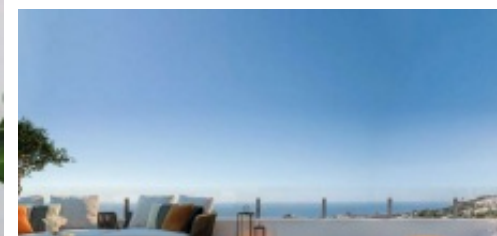

QUESTATES

HIGH QUALITY PROPERTIES MARBELLA

Ref: 5253208

Penthouse

Benalmadena

Exclusieve privé-ontwikkeling gelegen op een bevoorrechte locatie in Benalmádena. Dankzij de verhoogde ligging zullen alle huizen genieten van een ongelooflijk panoramisch uitzicht op de zee en de kust. De terrasvormige indeling met uitzicht op de Middellandse Zee betekent dat elk van de 49 huizen en 2 herenhuisen geniet van lichte kamers dankzij natuurlijk licht.