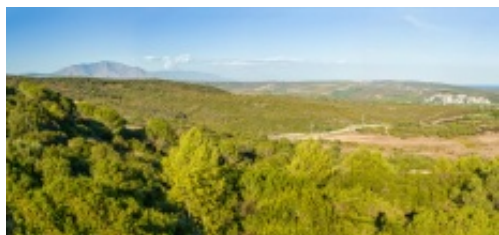

# QUESTATES

HIGH QUALITY PROPERTIES MARBELLA

**Ref: 6099679**

**Terreno Urbano**

**Sotogrande**

Comunidad totalmente privada ubicada en La Reserva de Sotogrande, Costa del Sol que alberga las parcelas más espectaculares de Sotogrande con vistas al Golf, al Mar Mediterráneo y a la costa norte de África. Solo 7 parcelas exclusivas para construir una casa de ensueño. La ubicación y orientación de cada parcela y villa, ha sido cuidadosamente diseñada para proteger su privacidad y ofrecer una escapada única frente al mar Mediterráneo. Además, es una de las pocas comunidades residenciales en España que son verdaderamente privadas, para ser disfrutadas solo por sus propietarios e invitados. Un perímetro totalmente seguro para el parque de 12 hectáreas de The Seven se completa con circuito cerrado de televisión y seguridad las 24 horas.