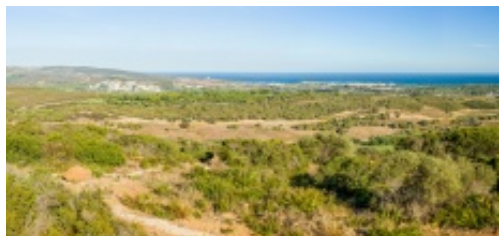

# QUESTATES

HIGH QUALITY PROPERTIES MARBELLA

**Ref: 6099679**

**Terreno Urbano**

**Sotogrande**

Comunidad totalmente privada ubicada en La Reserva de Sotogrande, Costa del Sol que alberga las parcelas más espectaculares de Sotogrande con vistas al Golf, al Mar Mediterráneo y a la costa norte de África. Solo 7 parcelas exclusivas para construir una casa de ensueño. La ubicación y orientación de cada parcela y villa, ha sido cuidadosamente diseñada para proteger su privacidad y ofrecer una escapada única frente al mar Mediterráneo. Además, es una de las pocas comunidades residenciales en España que son verdaderamente privadas, para ser disfrutadas solo por sus propietarios e invitados. Un perímetro totalmente seguro para el parque de 12 hectáreas de The Seven se completa con circuito cerrado de televisión y seguridad las 24 horas.