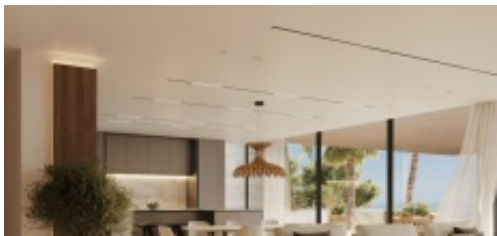

QUESTATES

HIGH QUALITY PROPERTIES MARBELLA

Ref: 5946236

Villa

Benahavis

Una nueva colección de dieciséis residencias de alta gama, situadas al sur de El Madroñal, en uno de los dominios más codiciados y deseados de Benahavis.

Estas magníficas casas, caracterizadas por una arquitectura llamativa y unos interiores meticulosamente diseñados, se ubicarán dentro de un complejo cerrado seguro, encaramado en el punto más alto de la urbanización. Rodeadas de tranquilidad y abrazadas por la naturaleza, las villas ofrecen unas vistas panorámicas inigualables de la bahía de Marbella y el mar Mediterráneo, todo ello estando convenientemente situadas a sólo diez minutos en coche de Puerto Banús.

Las opciones abundan con cinco o seis dormitorios, cuidadosamente organizados en tres niveles, que abarcan aproximadamente 850 metros cuadrados de espacios impresionantes....

Superficie Construida: 881m²

Zona de terraza: 248m²

Precio : Precio a petición

Número de dormitorios: 6

Número de cuartos de baño: 6

Calle Francisco Villalón - Local 13, Marina Banús 4 - 29660 Puerto Banús - Nueva Andalucía, Málaga - España
www.questates.com - info@questates.com - +34 952 819 174