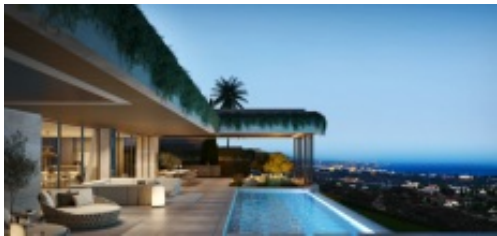

QUESTATES

HIGH QUALITY PROPERTIES MARBELLA

Ref: 5946236

Villa

Benahavis

Una nueva colección de dieciséis residencias de alta gama, situadas al sur de El Madroñal, en uno de los dominios más codiciados y deseados de Benahavis.

Estas magníficas casas, caracterizadas por una arquitectura llamativa y unos interiores meticulosamente diseñados, se ubicarán dentro de un complejo cerrado seguro, encaramado en el punto más alto de la urbanización. Rodeadas de tranquilidad y abrazadas por la naturaleza, las villas ofrecen unas vistas panorámicas inigualables de la bahía de Marbella y el mar Mediterráneo, todo ello estando convenientemente situadas a sólo diez minutos en coche de Puerto Banús.

Las opciones abundan con cinco o seis dormitorios, cuidadosamente organizados en tres niveles, que abarcan aproximadamente 850 metros cuadrados de espacios impresionantes....

Superficie Construida: 881m²

Zona de terraza: 248m²

Precio : Precio a petición

Número de dormitorios: 6

Número de cuartos de baño: 6

Calle Francisco Villalón - Local 13, Marina Banús 4 - 29660 Puerto Banús - Nueva Andalucía, Málaga - España
www.questates.com - info@questates.com - +34 952 819 174