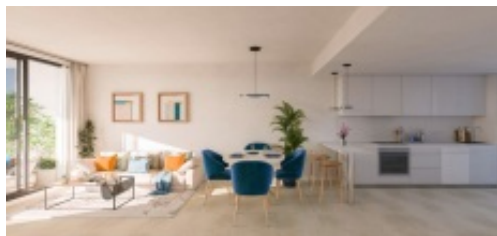

QUESTATES

HIGH QUALITY PROPERTIES MARBELLA

Ref: 5743467

Piso

San Roque, La Alcaidesa

Nuevo residencial situado en La Alcaidesa, San Roque - Sotogrande, compuesto por 55 viviendas exclusivas plurifamiliares de 2 y 3 dormitorios. Todas las viviendas cuentan con amplias terrazas que te permitirán disfrutar de unas vistas espectaculares al campo de Golf Heathland y aprovechar al máximo el entorno natural. Además, todas las viviendas tienen garaje y trastero.

La urbanización está dotada de zonas comunes muy completas, compuestas por espacios ajardinados, piscina con playa de tumbonas, gastroteca y un aparcamiento para buggies.

Superficie Construida: 95m²

Zona de terraza: 21m²

Precio : € 245.000,-

Número de dormitorios: 2

Número de cuartos de baño: 2

Calle Francisco Villalón - Local 13, Marina Banús 4 - 29660 Puerto Banús - Nueva Andalucía, Málaga - España
www.questates.com - info@questates.com - +34 952 819 174