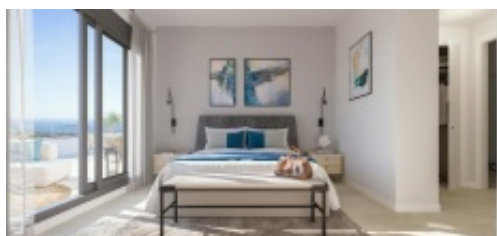

QUESTATES

HIGH QUALITY PROPERTIES MARBELLA

Ref: 5743467

Piso

San Roque, La Alcaidesa

Nuevo residencial situado en La Alcaidesa, San Roque - Sotogrande, compuesto por 55 viviendas exclusivas plurifamiliares de 2 y 3 dormitorios. Todas las viviendas cuentan con amplias terrazas que te permitirán disfrutar de unas vistas espectaculares al campo de Golf Heathland y aprovechar al máximo el entorno natural. Además, todas las viviendas tienen garaje y trastero.

La urbanización está dotada de zonas comunes muy completas, compuestas por espacios ajardinados, piscina con playa de tumbonas, gastroteca y un aparcamiento para buggies.

Superficie Construida: 95m²

Zona de terraza: 21m²

Precio : € 245.000,-

Número de dormitorios: 2

Número de cuartos de baño: 2

Calle Francisco Villalón - Local 13, Marina Banús 4 - 29660 Puerto Banús - Nueva Andalucía, Málaga - España
www.questates.com - info@questates.com - +34 952 819 174