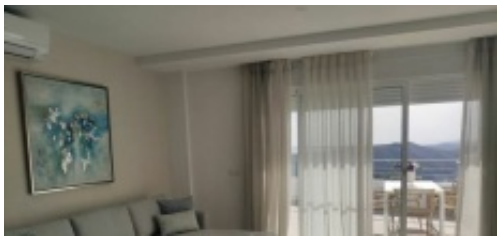

QUESTATES

HIGH QUALITY PROPERTIES MARBELLA

Ref: 5591822

Piso

Istan

Nueva promoción residencial situada dentro de la urbanización de Cerros del Lago, enclavada en el pintoresco pueblo de Istán, dentro de la provincia de Málaga. Esta encantadora ciudad sirve como un auténtico remanso de serenidad a lo largo de la Costa del Sol, convenientemente ubicada a solo 10 minutos en coche de Puerto Banús, reconocido como uno de los destinos más prestigiosos de la región.

Istán, una joya escondida en la Costa del Sol, abrazada por montañas y el tranquilo embalse del Embalse de la Concepción....

Superficie Construida: 112m²

Zona de terraza: 15m²

Precio : € 259.000,-

Número de dormitorios: 2