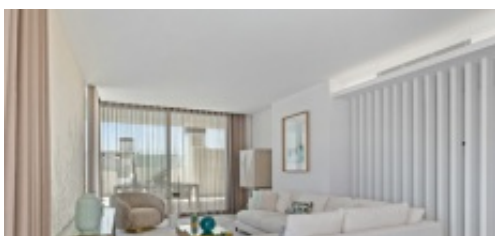

QUESTATES

HIGH QUALITY PROPERTIES MARBELLA

Ref: 5524739

Penthouse

Benahavis

Ático a estrenar de alta calidad en Quercus, Real de la Quinta. Todo en una sola planta. Orientado de este a oeste, sol todo el día y con increíbles vistas panorámicas abiertas al Mediterráneo y la costa. Sala de estar y comedor con una cocina abierta totalmente equipada con electrodomésticos Siemens. Dormitorio principal en suite con vestidor, un dormitorio de invitados en suite y dos dormitorios de invitados que comparten un baño y un aseo de invitados separado. Acceso directo a terrazas cubiertas y descubiertas de 164m2 con piscina privada. A / C con calefacción y calefacción por suelo radiante con el sistema Airflow. Tres aparcamientos y un trastero. Jardines comunitarios y piscina.

Quercus forma parte del proyecto maestro Real de la Quinta Residential Country Club Resort, un...

Superficie Construida: 187m²

Zona de terraza: 163m²

Precio : € 2.490.000,-

Número de dormitorios: 4

Número de cuartos de baño: 3