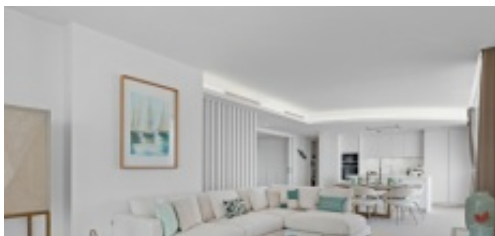

QUESTATES

HIGH QUALITY PROPERTIES MARBELLA

Ref: 5524739

Penthouse

Benahavis

Ático a estrenar de alta calidad en Quercus, Real de la Quinta. Todo en una sola planta. Orientado de este a oeste, sol todo el día y con increíbles vistas panorámicas abiertas al Mediterráneo y la costa. Sala de estar y comedor con una cocina abierta totalmente equipada con electrodomésticos Siemens. Dormitorio principal en suite con vestidor, un dormitorio de invitados en suite y dos dormitorios de invitados que comparten un baño y un aseo de invitados separado. Acceso directo a terrazas cubiertas y descubiertas de 164m2 con piscina privada. A / C con calefacción y calefacción por suelo radiante con el sistema Airflow. Tres aparcamientos y un trastero. Jardines comunitarios y piscina.

Quercus forma parte del proyecto maestro Real de la Quinta Residential Country Club Resort, un...

Superficie Construida: 187m²

Zona de terraza: 163m²

Precio : € 2.490.000,-

Número de dormitorios: 4

Número de cuartos de baño: 3