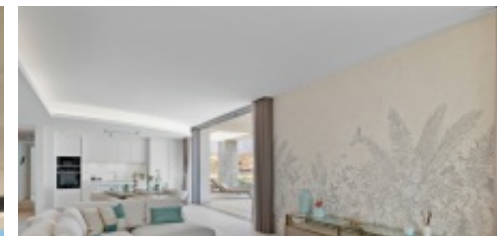

QUESTATES

HIGH QUALITY PROPERTIES MARBELLA

Ref: 5524739

Penthouse

Benahavis

Ático a estrenar de alta calidad en Quercus, Real de la Quinta. Todo en una sola planta. Orientado de este a oeste, sol todo el día y con increíbles vistas panorámicas abiertas al Mediterráneo y la costa. Sala de estar y comedor con una cocina abierta totalmente equipada con electrodomésticos Siemens. Dormitorio principal en suite con vestidor, un dormitorio de invitados en suite y dos dormitorios de invitados que comparten un baño y un aseo de invitados separado. Acceso directo a terrazas cubiertas y descubiertas de 164m2 con piscina privada. A / C con calefacción y calefacción por suelo radiante con el sistema Airflow. Tres aparcamientos y un trastero. Jardines comunitarios y piscina.

Quercus forma parte del proyecto maestro Real de la Quinta Residential Country Club Resort, un...

Superficie Construida: 187m²

Zona de terraza: 163m²

Precio : € 2.490.000,-

Número de dormitorios: 4

Número de cuartos de baño: 3