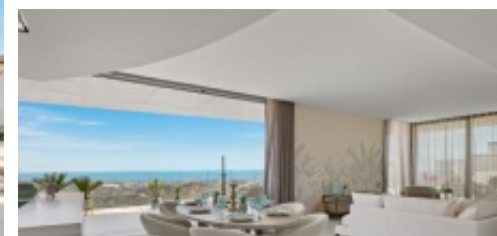

QUESTATES

HIGH QUALITY PROPERTIES MARBELLA

Ref: 5524739

Penthouse

Benahavis

Ático a estrenar de alta calidad en Quercus, Real de la Quinta. Todo en una sola planta. Orientado de este a oeste, sol todo el día y con increíbles vistas panorámicas abiertas al Mediterráneo y la costa. Sala de estar y comedor con una cocina abierta totalmente equipada con electrodomésticos Siemens. Dormitorio principal en suite con vestidor, un dormitorio de invitados en suite y dos dormitorios de invitados que comparten un baño y un aseo de invitados separado. Acceso directo a terrazas cubiertas y descubiertas de 164m2 con piscina privada. A / C con calefacción y calefacción por suelo radiante con el sistema Airflow. Tres aparcamientos y un trastero. Jardines comunitarios y piscina.

Quercus forma parte del proyecto maestro Real de la Quinta Residential Country Club Resort, un...

Superficie Construida: 187m²

Zona de terraza: 163m²

Precio : € 2.490.000,-

Número de dormitorios: 4

Número de cuartos de baño: 3