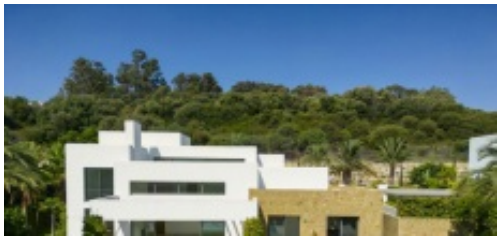

QUESTATES

HIGH QUALITY PROPERTIES MARBELLA

Ref: 3048431

Villa

Casares

Nuevo proyecto de 15 villas, situado entre los hoyos 9 y 10 del campo de golf, en la zona residencial alrededor del Hotel Finca Cortesin, en Casares. El terreno es una ladera con suficiente desnivel para que todas las casas tengan magníficas vistas sobre el campo de Golf y Sierra Bermeja y, la mayoría, también sobre el mar.

Son villas construidas sobre parcelas individuales de hasta 2.200 m², donde la arquitectura juega con volúmenes de color blanco y el contraste de la luz y la sombra. Para una mejor adaptación al terreno, hay tres modelos de casas diferentes, con cinco y seis dormitorios en suite, salones de hasta 90m² y 5m de altura, cocinas totalmente equipadas, amplísimas zonas de servicio, aparcamiento para dos coches, jardín y piscina privados.

La construcción cuenta con...

Superficie Construida: 601m²

Zona de jardín: 363m²

Zona de terraza: 76m²

Precio : € 4.500.000,-

Número de dormitorios: 5

Número de cuartos de baño: 5

Calle Francisco Villalón - Local 13, Marina Banús 4 - 29660 Puerto Banús - Nueva Andalucía, Málaga - España
www.questates.com - info@questates.com - +34 952 819 174